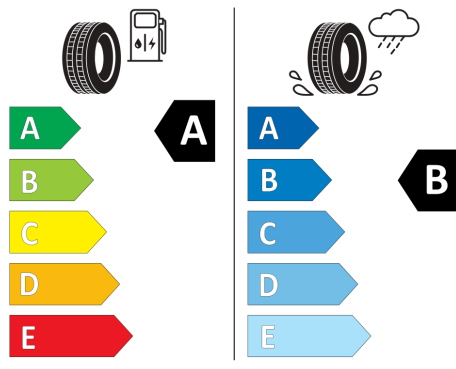

Continental 0358489

205/55 R 16 91 H C1

2020/740

BRIDGESTONE 13937

205/55 R16 91 H C1

2020/740

GOODYEAR 545834

205/55R16 91 H C1