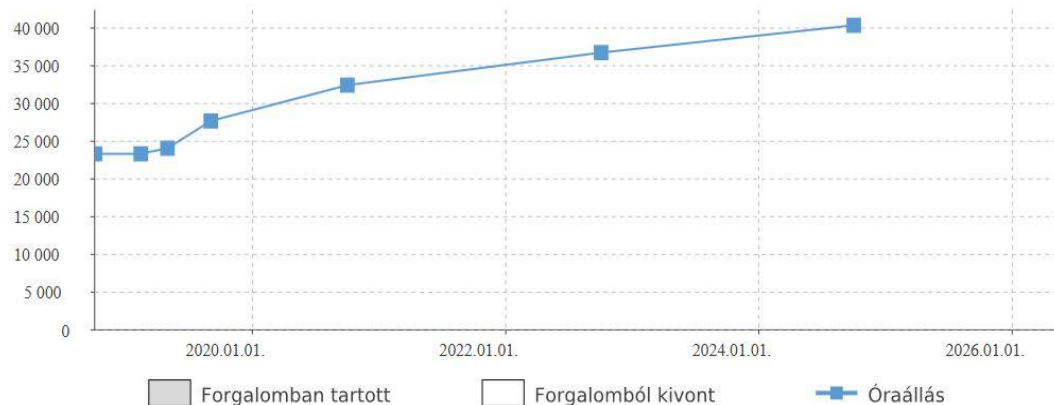

Gyártmány
YAMAHA

Kereskedelmi leírás
FZ1

Típusjel
RN16

Forgalmi állapot
Forgalomba helyezve

Körözési információk

A jármű nem áll körözés alatt

Járműnyilvántartás
adatai

Származásellenőrzés
és eredetiségvizsgálat

Forgalomban tartás és
forgalmazási korlátozás

Műszaki állapotra
vonatkozó adatok

Futásteljesítmény
adatok

Biztosítás és
kártörténet

FUTÁSTELJESÍTMÉNY DIAGRAM

RÖGZÍTETT ÓRAÁLLÁSOK

Rögzítés dátuma

Óraállás

Az óraállások csak a magyarországi nyilvántartásokban szereplő adatokat tartalmazzák.

2018.10.04.	23 327
2019.02.13.	23 335
2019.05.01.	24 076
2019.05.01.	24 076
2019.09.03.	27 689
2020.10.01.	32 437
2022.10.03.	36 749
2024.10.01.	40 374