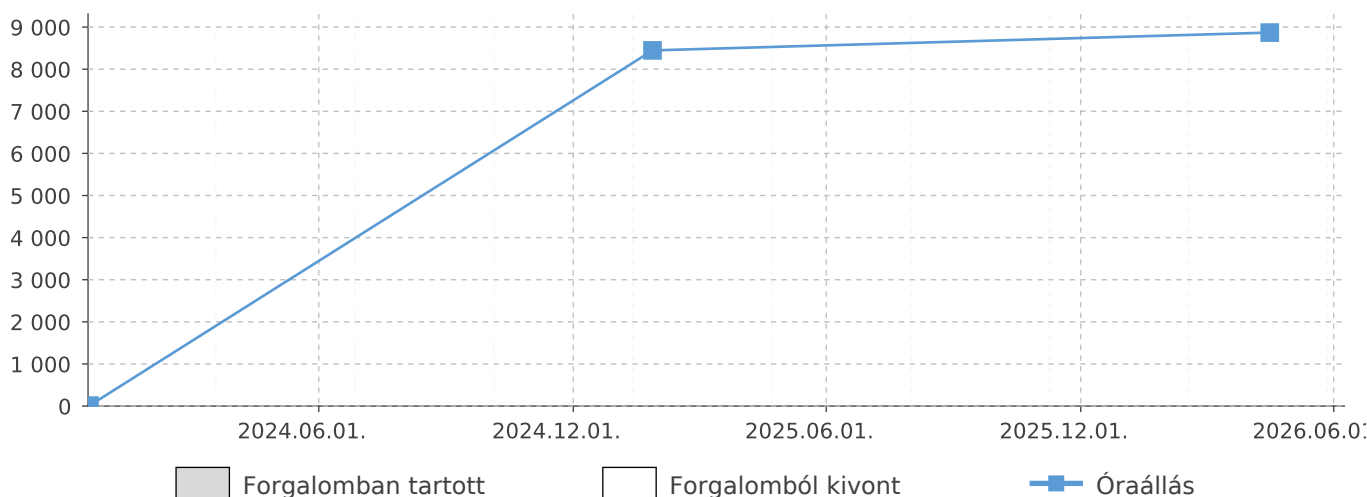

FORGALOMBAN TARTÁS ÉS FORGALMAZÁSI KORLÁTOZÁS

FORGALOMBAN TARTÁS

Jelleg **Forgalomba helyezve**
Kezdetre **2026.01.31.**

MŰSZAKI ÁLLAPOTRA VONATKOZÓ ADATOK

A járműhöz nem tartoznak a műszaki állapotára vonatkozó adatok.

FUTÁSTELJESÍTMÉNY ADATOK

FUTÁSTELJESÍTMÉNY DIAGRAM

RÖGZÍTETT ÓRAÁLLÁSOK

Rögzítés dátuma	Óraállás
2023.12.19.	10
2025.01.27.	8 446
2026.04.16.	8 869